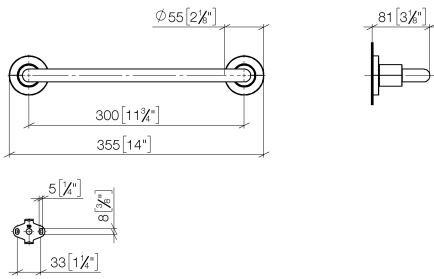

83 030 892

- Stichmaß 300 mm
- Breite 355 mm
- Höhe 55 mm
- Rosette Ø 55 mm
- Ausladung 80 mm

	Chrom	83 030 892-00
	Platin gebürstet	83 030 892-06
	Platin	83 030 892-08
	Dark Chrome	83 030 892-19
	Messing gebürstet (23kt Gold)	83 030 892-28
	Schwarz matt	83 030 892-33
	Champagne gebürstet (22kt Gold)	83 030 892-46
	Champagne (22kt Gold)	83 030 892-47
	Chrom gebürstet	83 030 892-93
	Dark Platinum gebürstet	83 030 892-99

83 030 892

mm [inches]