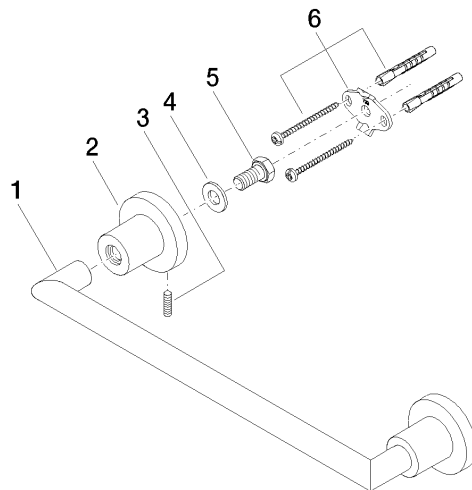

83 030 892

- Stichmaß 300 mm
- Breite 355 mm
- Höhe 55 mm
- Rosette Ø 55 mm
- Ausladung 80 mm

	Chrom	83 030 892-00
	Platin gebürstet	83 030 892-06
	Platin	83 030 892-08
	Dark Chrome	83 030 892-19
	Messing gebürstet (23kt Gold)	83 030 892-28
	Schwarz matt	83 030 892-33
	Champagne gebürstet (22kt Gold)	83 030 892-46
	Champagne (22kt Gold)	83 030 892-47
	Chrom gebürstet	83 030 892-93
	Dark Platinum gebürstet	83 030 892-99

83 030 892

mm [inches]

## Ersatzteilstückliste

Nr.	Artikelnummer	Benennung	Verbaumenge	Lieferzeit
1	05 28 22 587 00-00	Halter	1	10
2	08 17 89 505-00	Halter	2	10
3	04 31 11 113 00 90	Stift	2	2
4	09 30 11 046 90	Scheibe	2	2
5	09 30 30 071 90	Schraube	2	2
6	05 17 20 739 00 90	Befestigungssatz	2	2